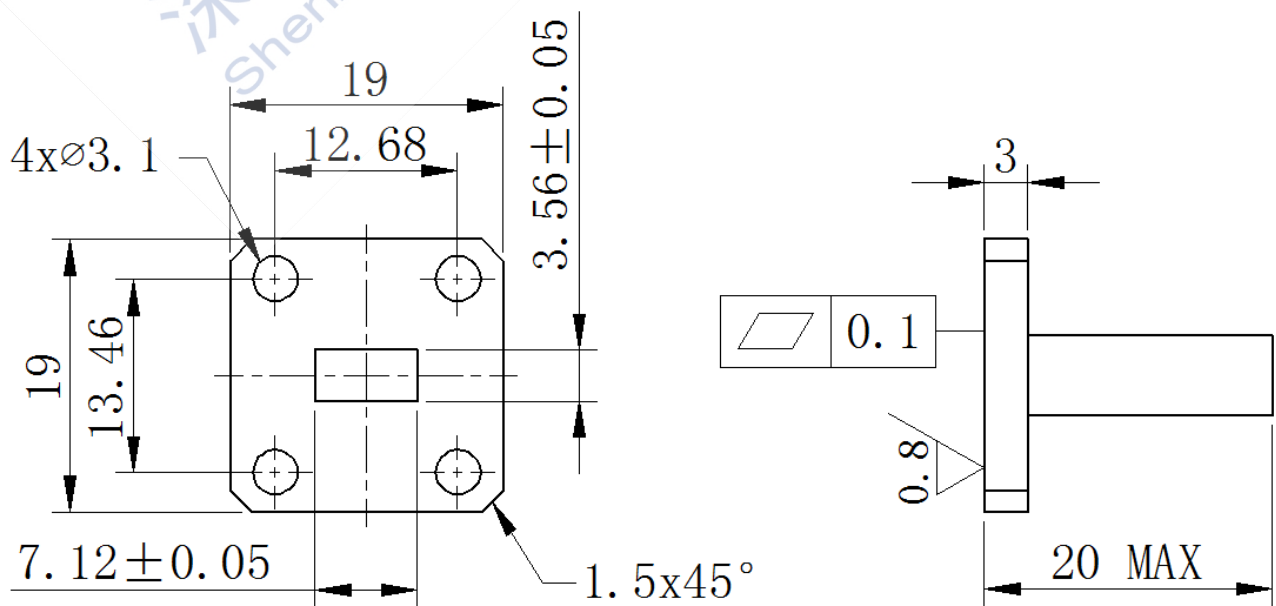

深圳市禹龙通电子有限公司

波导负载

型号: BDF5W-WR28-FBP-78

特性

- ◆ 频率范围: 27-32GHz
- ◆ 驻波比: $\leq 1.20:1$
- ◆ 额定功率: 5W
- ◆ 峰值功率: 10W (5US 脉宽 25%占空比)
- ◆ 波导口: WR28
- ◆ 法兰类型: FBP
- ◆ 材质: 材料铝合金
- ◆ 外型尺寸: 20×19×19

客户/建议/日期	
请签字确认并回传, 谢谢!!!	

尺寸单位: mm 外形尺寸公差: $\pm 2\%$

地址: 深圳市蛇口少帝路 1 号赤湾工业园 D 栋 3 楼 电话: 0755-26825723 传真: 0755-26832033

web: www.yulongtong.com email: yulongtong@vip.163.com